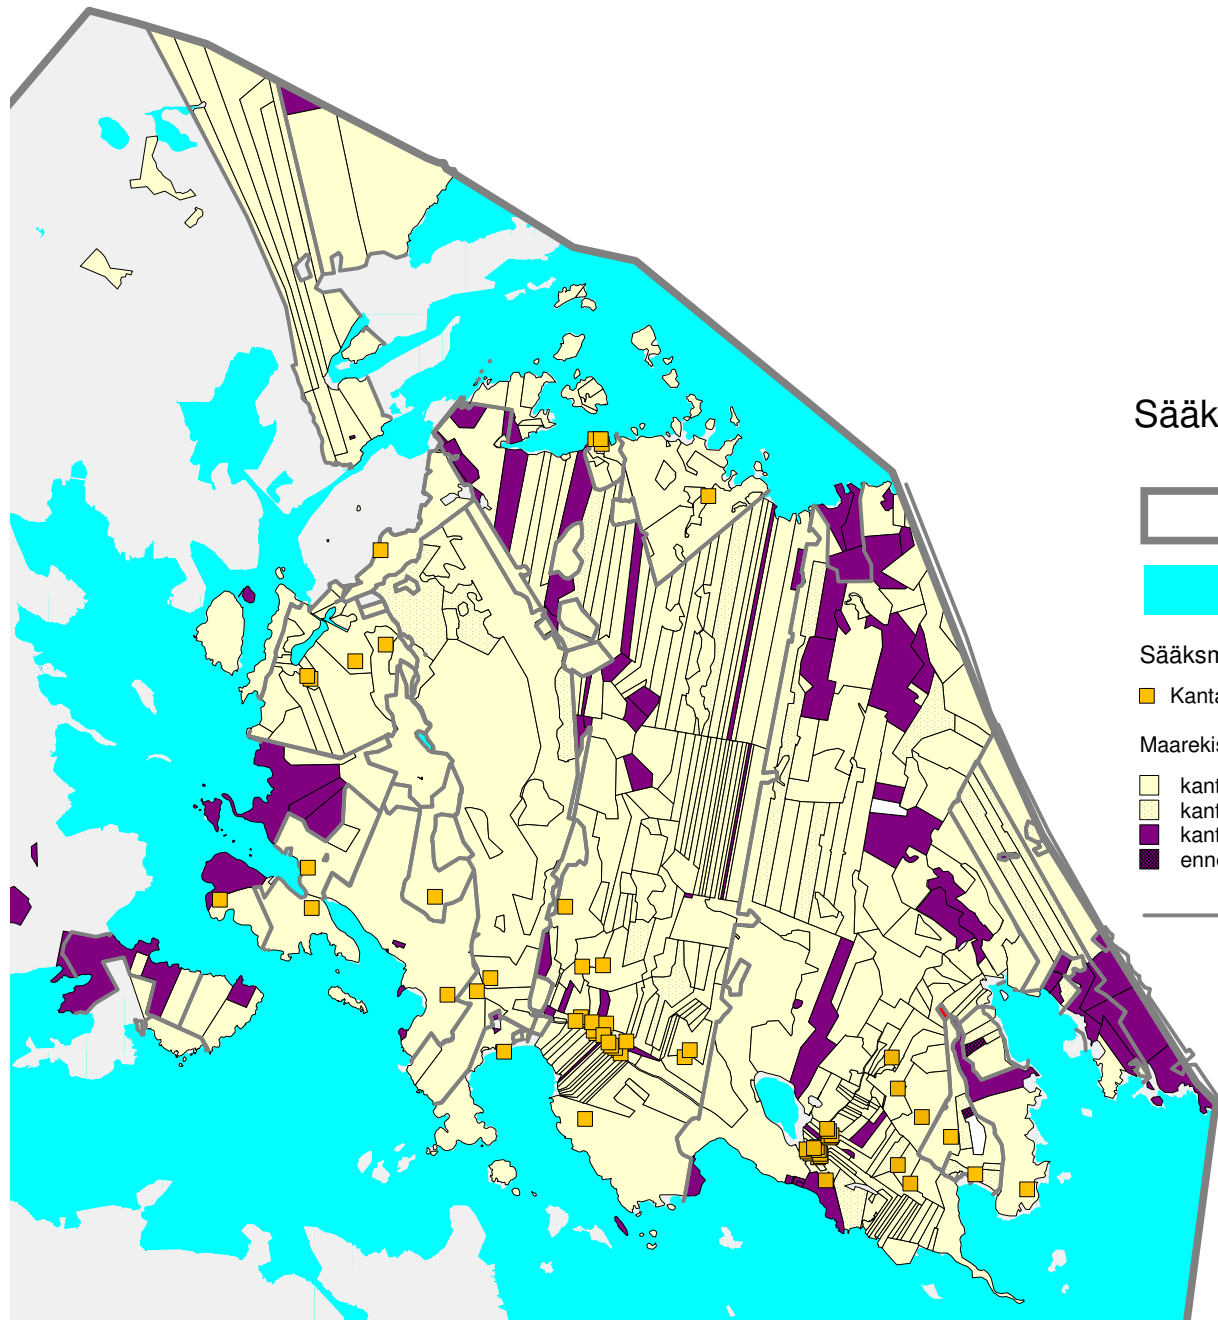

## Sääksmäen Kirkonpuoli, kiinteistöt 1915

 Sääksmäen pitäjä

 Vesistö

### Sääksmäen kirkonpuoli

 Kantatatalot ja kartanot 1915

### Maarekisteritilat muodostumistavan mukaan 1915

-  kantatatalot (79)
-  kantatatalot yhdysviljelyksessä (11)
-  kantatalojen lohkominen ennen vuotta 1915 (82)
-  ennen 1915 muodostuneitten lohkotilojen edelleenlohkominen ennen vuotta 1915 (1)

 Kylänraja

0 2,5 5  
kilometriä