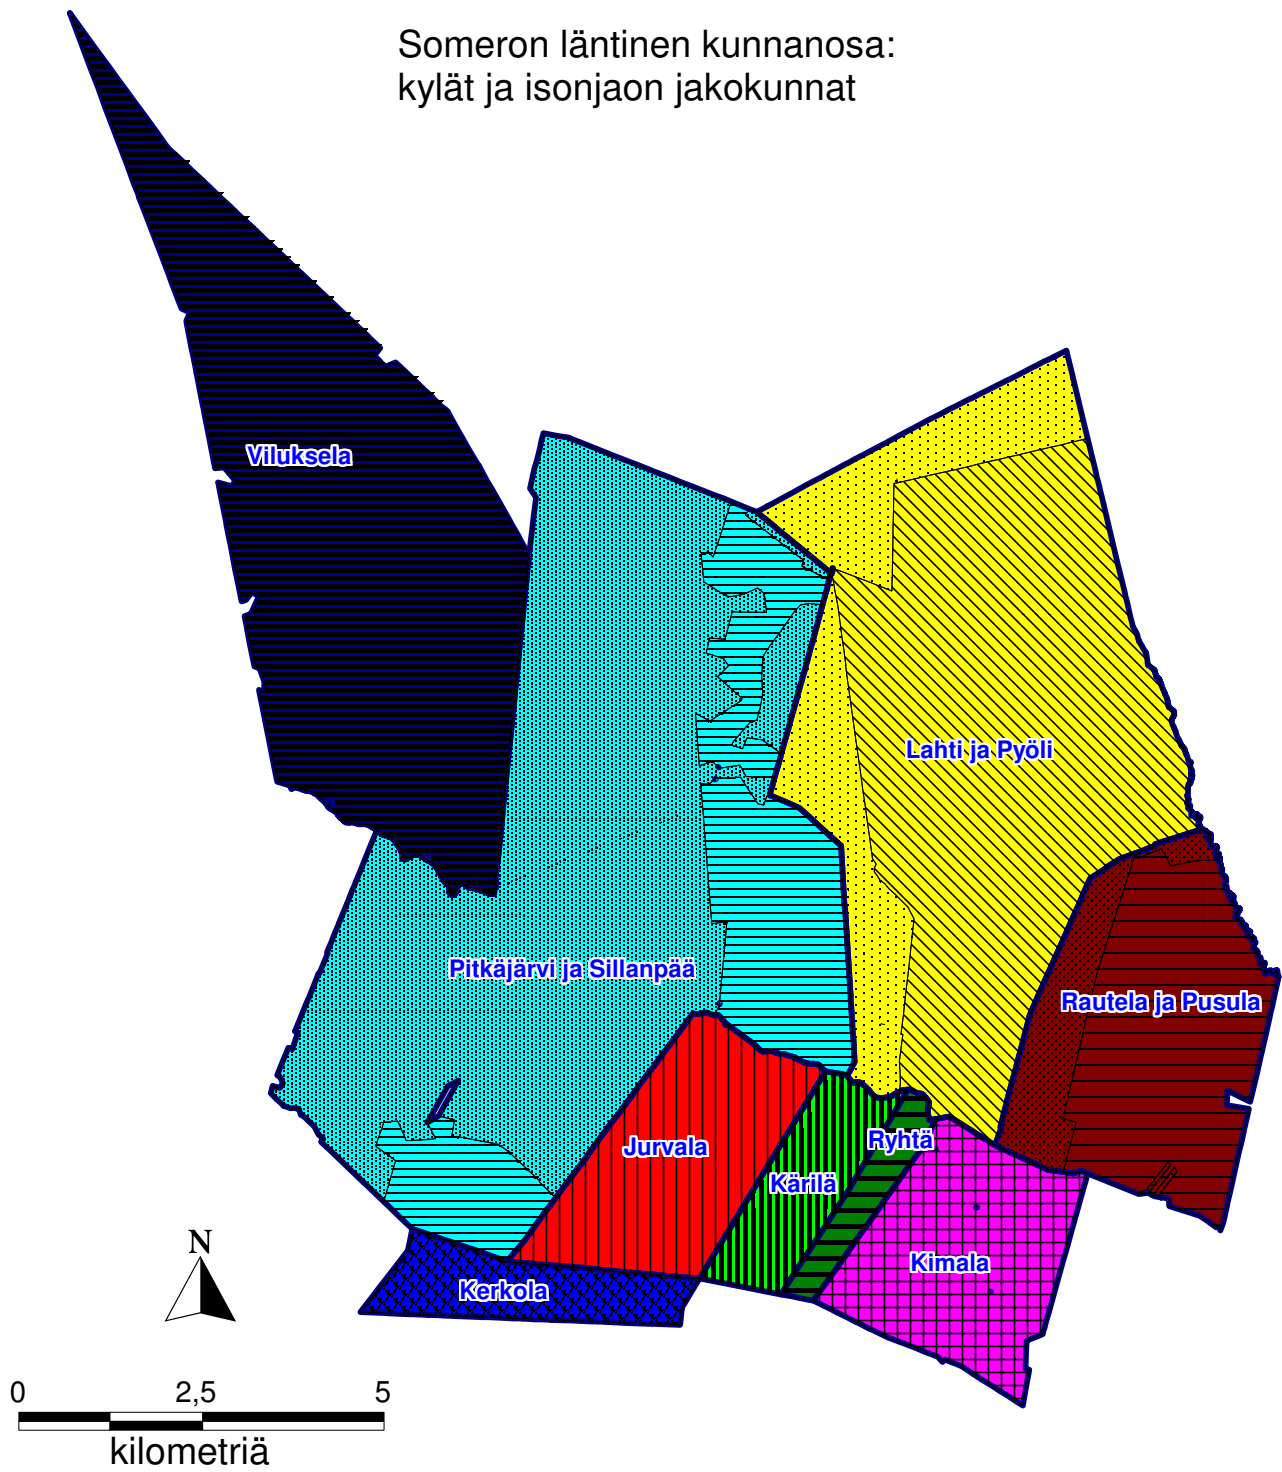

Someron läntinen kunnanosa:  
kylät ja isonjaon jakokunnat

Jakokunnat

- Jurvala
- Kärilä
- Kerkola
- Kimala
- Lahti ja Pyöli
- Pitkälampi ja Sillanpää
- Rautela ja Pusula
- Ryhtä
- Viluksela

Kylät

- Jurvala
- Kärilä
- Kerkola
- Kimala
- Lahti
- Pitkälampi
- Pusula
- Pyöli
- Rautela
- Ryhtä
- Sillanpää
- Viluksela